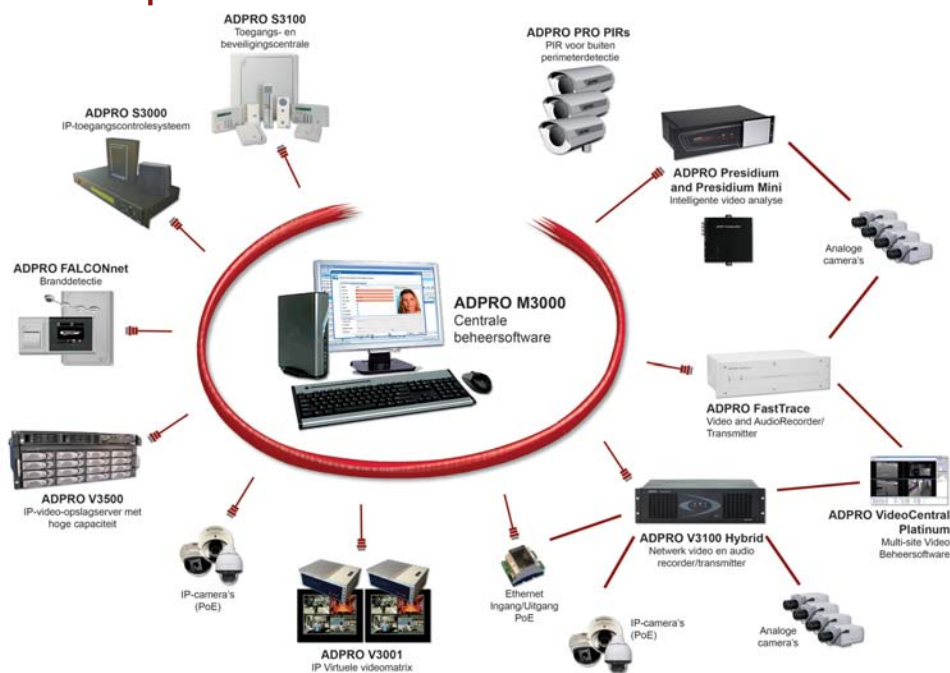

De ADPRO V3500 kan multi-codec videostreams aan zoals MPEG-4, H.264, MJPEG. Dit systeem is geschikt is voor gecentraliseerde of gedecentraliseerde systemen, LAN/WAN-infrastructuren en lokale/externe video-toepassingen.

Kenmerken

- Met de langetermijnopslag en mogelijkheden voor het ophalen van gegevens, de gemakkelijk te vervangen uitneembare harde schijven en de servicevriendelijke architectuur, is de ADPRO V3500 revolutionair, zowel wat betreft ontwerp als wat betreft prestaties.
- De ADPRO V3500 maakt gebruik van een veilig gecodeerd opslagformaat met volledig redundante (auto-balancing) verwerking en opslag.
- De ADPRO V3500 werkt volledig samen met de producten van de ADPRO 3000-serie zoals de ADPRO V3100 voor video- en audioregistratie en -transmissie, de ADPRO V3001 voor videomatrix-toepassingen en de S3000 voor IP-gebaseerde toegangscontrole.
- De ADPRO V3500 is voorzien van een webgebaseerde interface en geïntegreerde software voor weergave en controle.

ADPRO-productfamilie

Belangrijkste voordelen

- Significante energiebesparing met Cold Disk Technology (patent aangevraagd)
- Krachtige geïntegreerde realtime archiveringsfunctie voor effectieve bandbreedte-optimalisering
- Multi-codec MPEG-4, H.264, MJPEG
- Bijna onbeperkte video-opslag (>1000 TB)
- Gemakkelijk te vervangen uitneembare harde schijven
- Zeer veilig gecodeerd opslagformaat
- Servicevriendelijke architectuur met auto balancing-verwerking en opslag
- Ondersteuning voor zeer betrouwbare centrale en gedecentraliseerde opslag

ADPRO®
by **xtralis**™